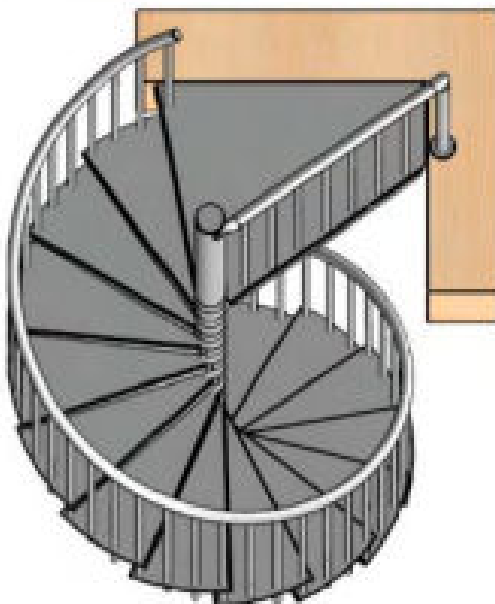

■ Palier en coin

■ Palier angle dos rond

Les couleurs disponibles pour l'Everest sont:

- Noir Everest (NE)
- Gris Everest (GE)
- Blanc Urbain (BU)

RAMPE/GARDE-CORPS/SUPPORT

Le Groupe Forgex offre
des garde-corps sur
mesure dans plusieurs
matériaux