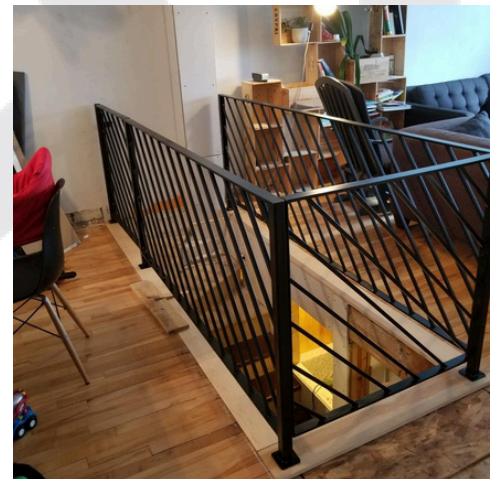

RÉALISATIONS (SUITE)

Rampe perforé

Rampe Habitat 67

Limon double (channel)

Sur mesure

**pour la rampe d'escalier Habitat 67, veuillez prendre note qu'il faut vérifier avec le code du bâtiment pour respecter les normes.