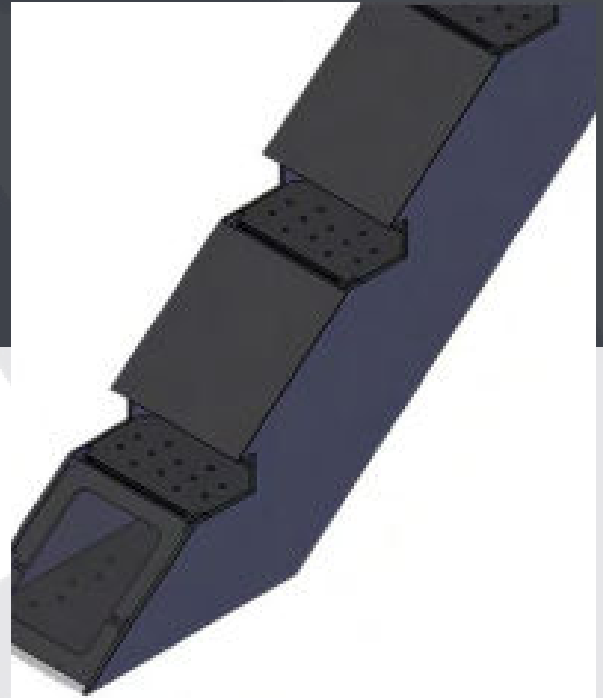

INTÉRIEUR

LIMON NEW YORK

03