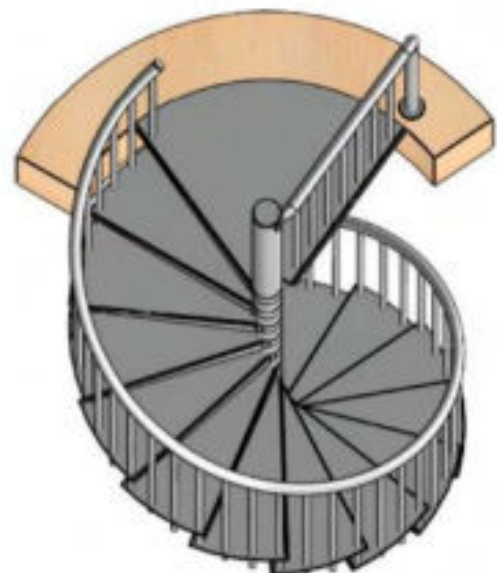

■ Palier en coin

■ Palier angle dos rond

Les couleurs disponibles pour l'Everest sont:

- Noir Everest (NE)
- Gris Everest (GE)
- Blanc Urbain (BU)

RAMPE/GARDE-CORPS/SUPPORT

Le Groupe Forgex offre
des garde-corps sur
mesure dans plusieurs
matériaux