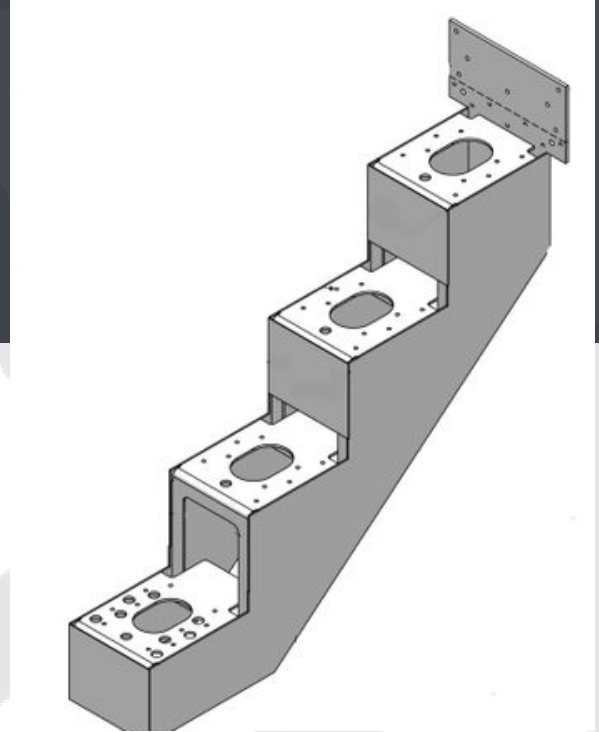

INTÉRIEUR

LIMON SEATTLE

05