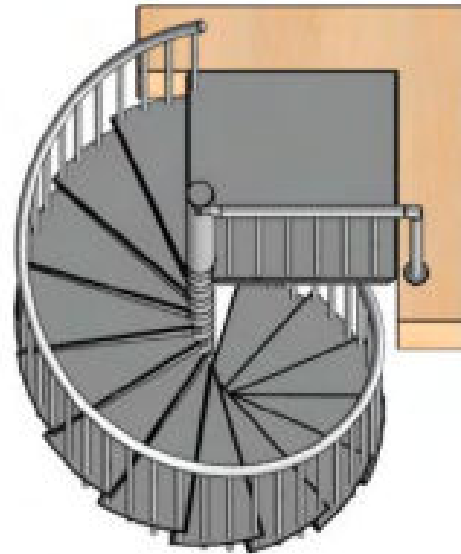

■ Palier en coin

■ Palier angle dos rond

Les couleurs disponibles pour l'Everest sont:

- Noir Everest (NE)
- Gris Everest (GE)
- Blanc Urbain (BU)

RAMPE/GARDE-CORPS/SUPPORT

Le Groupe Forgex offre
des garde-corps sur
mesure dans plusieurs
matériaux