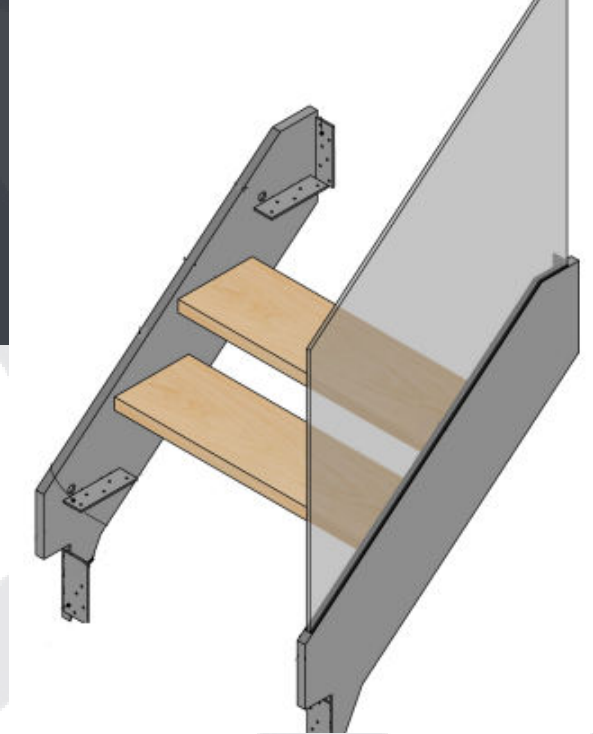

Les couleurs disponibles pour les limons centraux sont:

- Noir Texturé (NT)
- Carbone Métallique (CM)
- Marron Métallique (MR)
- Acier Vernis (ACV)
- Gris Urbain (GU)
- Carbone Urbain (CU)
- Marron Urbain (MU)
- Noir Urbain (NU)
- Blanc Urbain (BU)