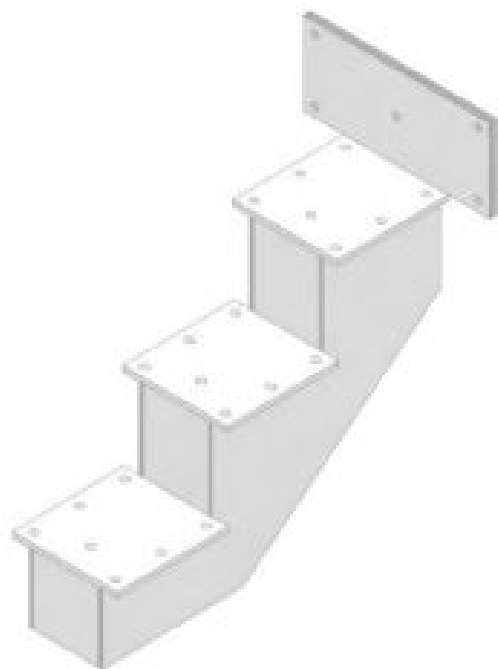

ACIER PEINT

- Robuste
- Aspect Original
- Facile D'entretien
- Offert en 10 teintes & finis (voir à la page 13 & 14)

INTÉRIEUR

LIMON TOKYO

01

02

LIMON PARIS

INTÉRIEUR